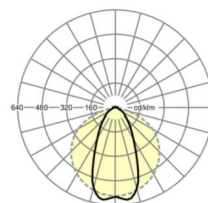

CARACTÉRISTIQUES

Numéro de commande	18324404100
Numéro EAN	4020863337019
Tarif des douanes	94051190
Marque de certification	IP 20, Classe d'isolation I, F, HACCP DIN10500/Food/IFS-pertinence liée à l'application/BRC, Intérieur, CE
Degré de résistance aux chocs IK	IK03 (10°C bis 40°C)
Température ambiante	ta 10°C à 40°C
Durée de la garantie	5 Années
Programmes d'aide de l'État	BEG - subvention fédérale pour les bâtiments performants (valable uniquement pour l'Allemagne)

ÉLECTROTECHNIQUE

Ballast	Pilote électronique (1 pièce)
Puissance du système	34W
Tension secteur	230V/50Hz
Classe de efficacité énergétique/Source de lumière	B

ÉCLAIRAGISME

Équipement	LED, Rendu des couleurs/Température de couleur CRI ≥ 80 / 4000K
Tolérance de localisation chromatique (MacAdam)	3SDCM
Groupe de risque photobiologique (Luminaire)	RG1
Flux lumineux nominal	6383lm
Longévité des sources LED	50000h L80/B10 (Tq 40°C)
Efficacité lumineuse du luminaire	186lm/W
Angle de rayonnement	60° (C0) / 120° (C90)
UGR trans./long.	19.2 / 28.1

MÉCANIQUE

Couleur du boîtier	blanc signalisation RAL 9016
Cotes (Long.xLarg.xH/DxH)	1531mm x 63mm x 41mm
Poids (net)	1.9kg
Type de montage	Montage sur système de rail support

Dimensions

L	1531 mm	Longueur
B	63 mm	Largeur
H	41 mm	Hauteur

LIEN PROFOND

<https://www.regiolux.de/fr/article/18324404100>